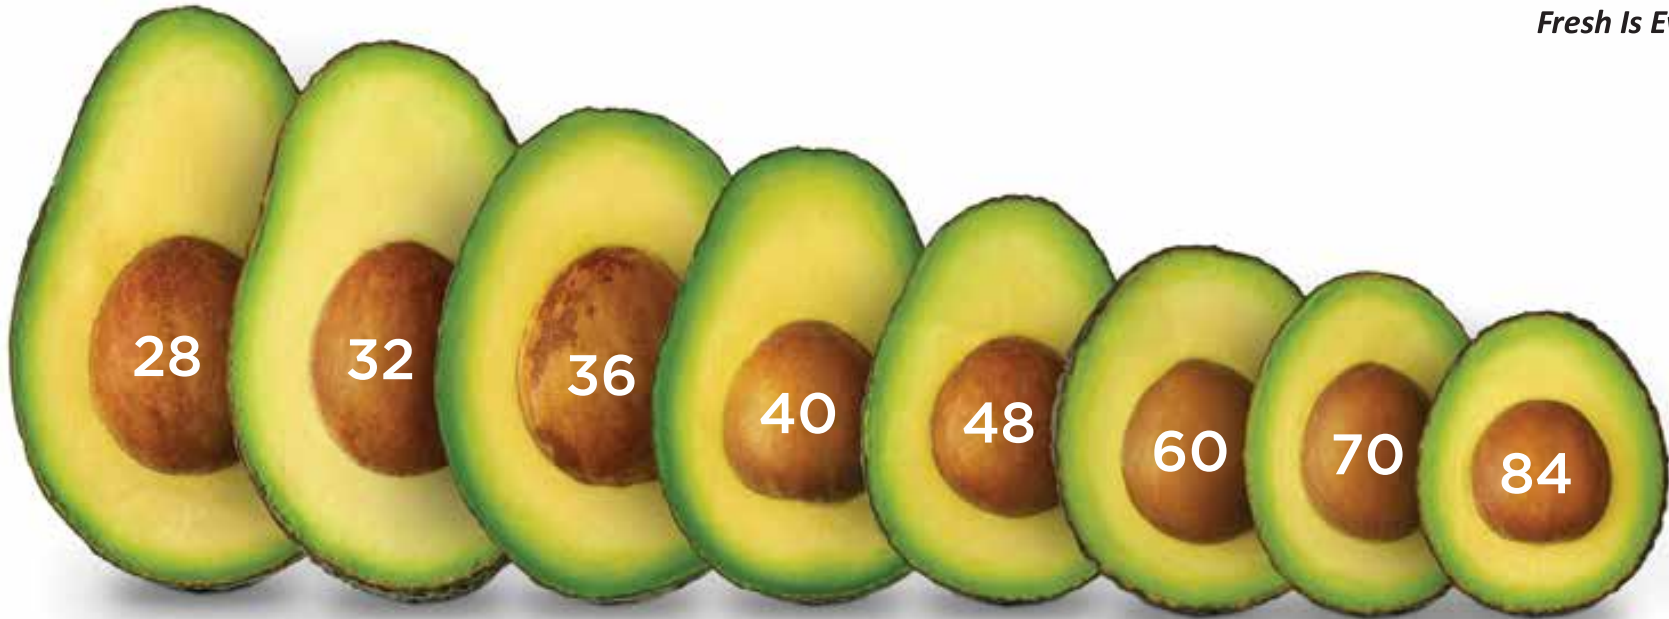

# Avocado Sizes

*Fresh Is Everything*

**JUMBO**

**LARGE**

**SMALL**

Size	Total Weight	Yield	% Flesh
28	13.75 - 15.70 oz.	8.50 oz.	70%
32	11.75 - 14.00 oz.	7.50 oz.	70%
36	10.50 - 12.50 oz.	6.50 oz.	70%
40	9.50 - 11.50 oz.	6.00 oz.	70%
48	7.50 - 9.50 oz.	4.85 oz.	70%
60	6.25 - 7.50 oz.	4.00 oz.	66%
70	4.75 - 6.25 oz.	3.50 oz.	66%
84	3.75 - 4.75 oz.	3.00 oz.	66%